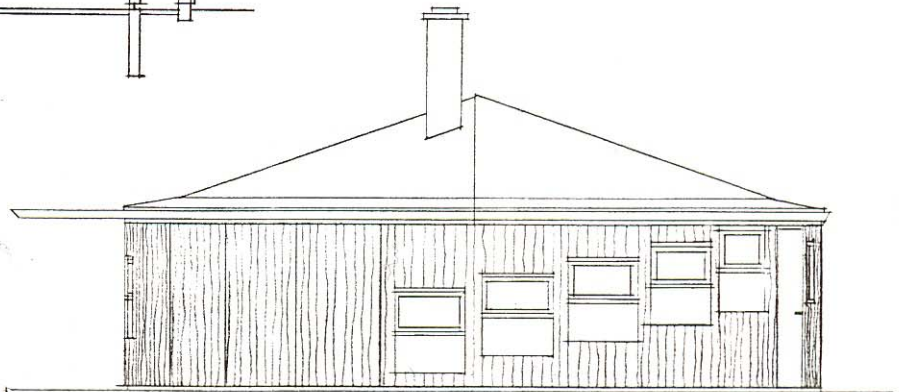

SAGS NR. UV 400572

Træstubben, plan

Træstubben, snit A-A

Træstubben, nordfacade, m. skodder for glassdøre,

Træstubben, sydfacade

<b>FirmaMentha</b> Design- bygge- og planlægningsfirma Istedgade 79 1650 København V	BELIGGENHED	SAXOGADE 17, 1662 KBH. V		
	MATR. NR.	VDB.V. 253	EMNE	TRÆSTUBBEN
	MÅL		DATO	4/11 2007
			TEGN.NR.	(REV.1) 2
	ARKITEKT MAA Susanne Sperling	TLF 22 17 92 28	susannesperling@gmail.com	