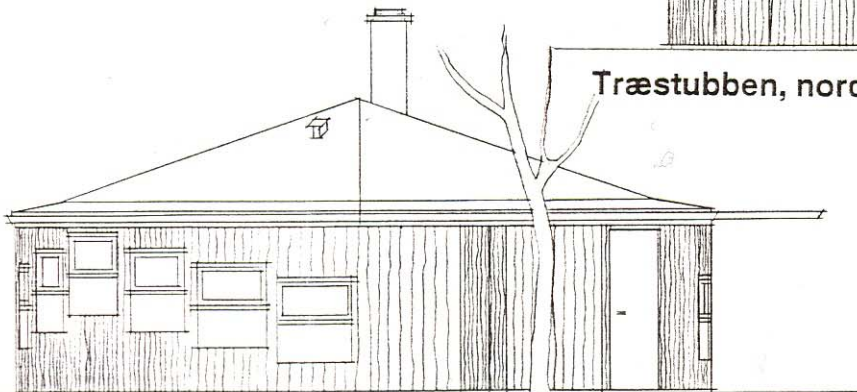

SAGS NR. UV 400572

Træstubben, plan

Træstubben, snit A-A

Træstubben, nordfacade, m. skodder for glassdøre,

Træstubben, sydfacade

<b>FirmaMentha</b> Design- bygge- og planlægningsfirma Istedgade 79 1650 København V	BELIGGENHED	SAXOGADE 17, 1662 KBH. V		
	MATR. NR.	VDB.V. 253	EMNE	TRÆSTUBBEN
	MÅL		DATO	4/11 2007
			TEGN.NR.	(REV.1) 2
	ARKITEKT MAA Susanne Sperling	TLF 22 17 92 28	susannesperling@gmail.com	