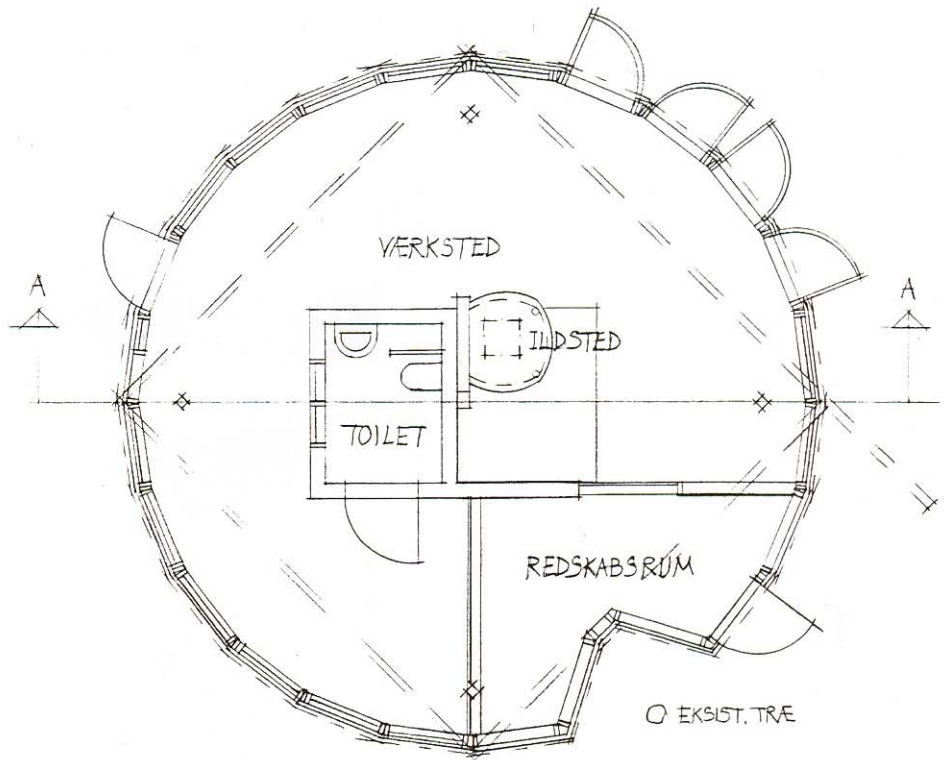

SAGS NR. UV 400572

Træstubben, plan

Træstubben, snit A-A

Træstubben, nordfacade, m. skodder for glassdøre,

Træstubben, sydfacade

<b>FirmaMentha</b> Design- bygge- og planlægningsfirma Istedgade 79 1650 København V	BELIGGENHED	SAXOGADE 17, 1662 KBH. V		
	MATR. NR.	VDB.V. 253	EMNE	TRÆSTUBBEN
	MÅL		DATO	4/11 2007
			TEGN.NR.	(REV.1) 2
	ARKITEKT MAA Susanne Sperling	TLF 22 17 92 28	susannesperling@gmail.com	