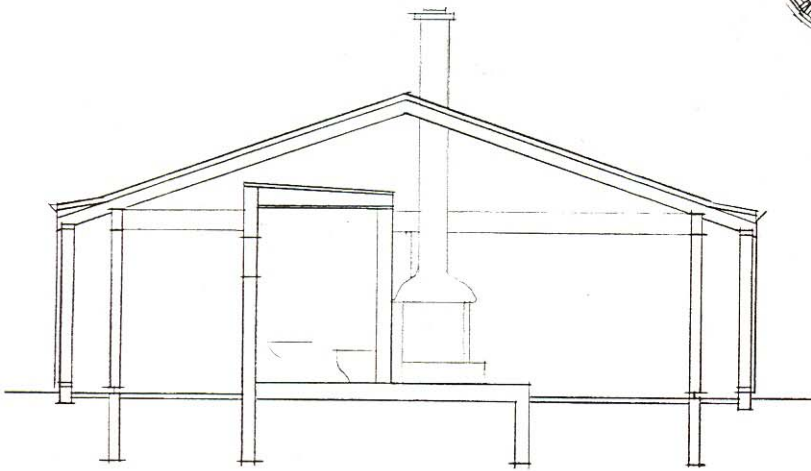

SAGS NR. UV 400572

Træstubben, plan

Træstubben, snit A-A

Træstubben, nordfacade, m. skodder for glassdøre,

Træstubben, sydfacade

<b>FirmaMentha</b> Design- bygge- og planlægningsfirma Istedgade 79 1650 København V	BELIGGENHED	SAXOGADE 17, 1662 KBH. V		
	MATR. NR.	VDB.V. 253	EMNE	TRÆSTUBBEN
	MÅL		DATO	4/11 2007
			TEGN.NR.	(REV.1) 2
	ARKITEKT MAA Susanne Sperling	TLF 22 17 92 28	susannesperling@gmail.com	